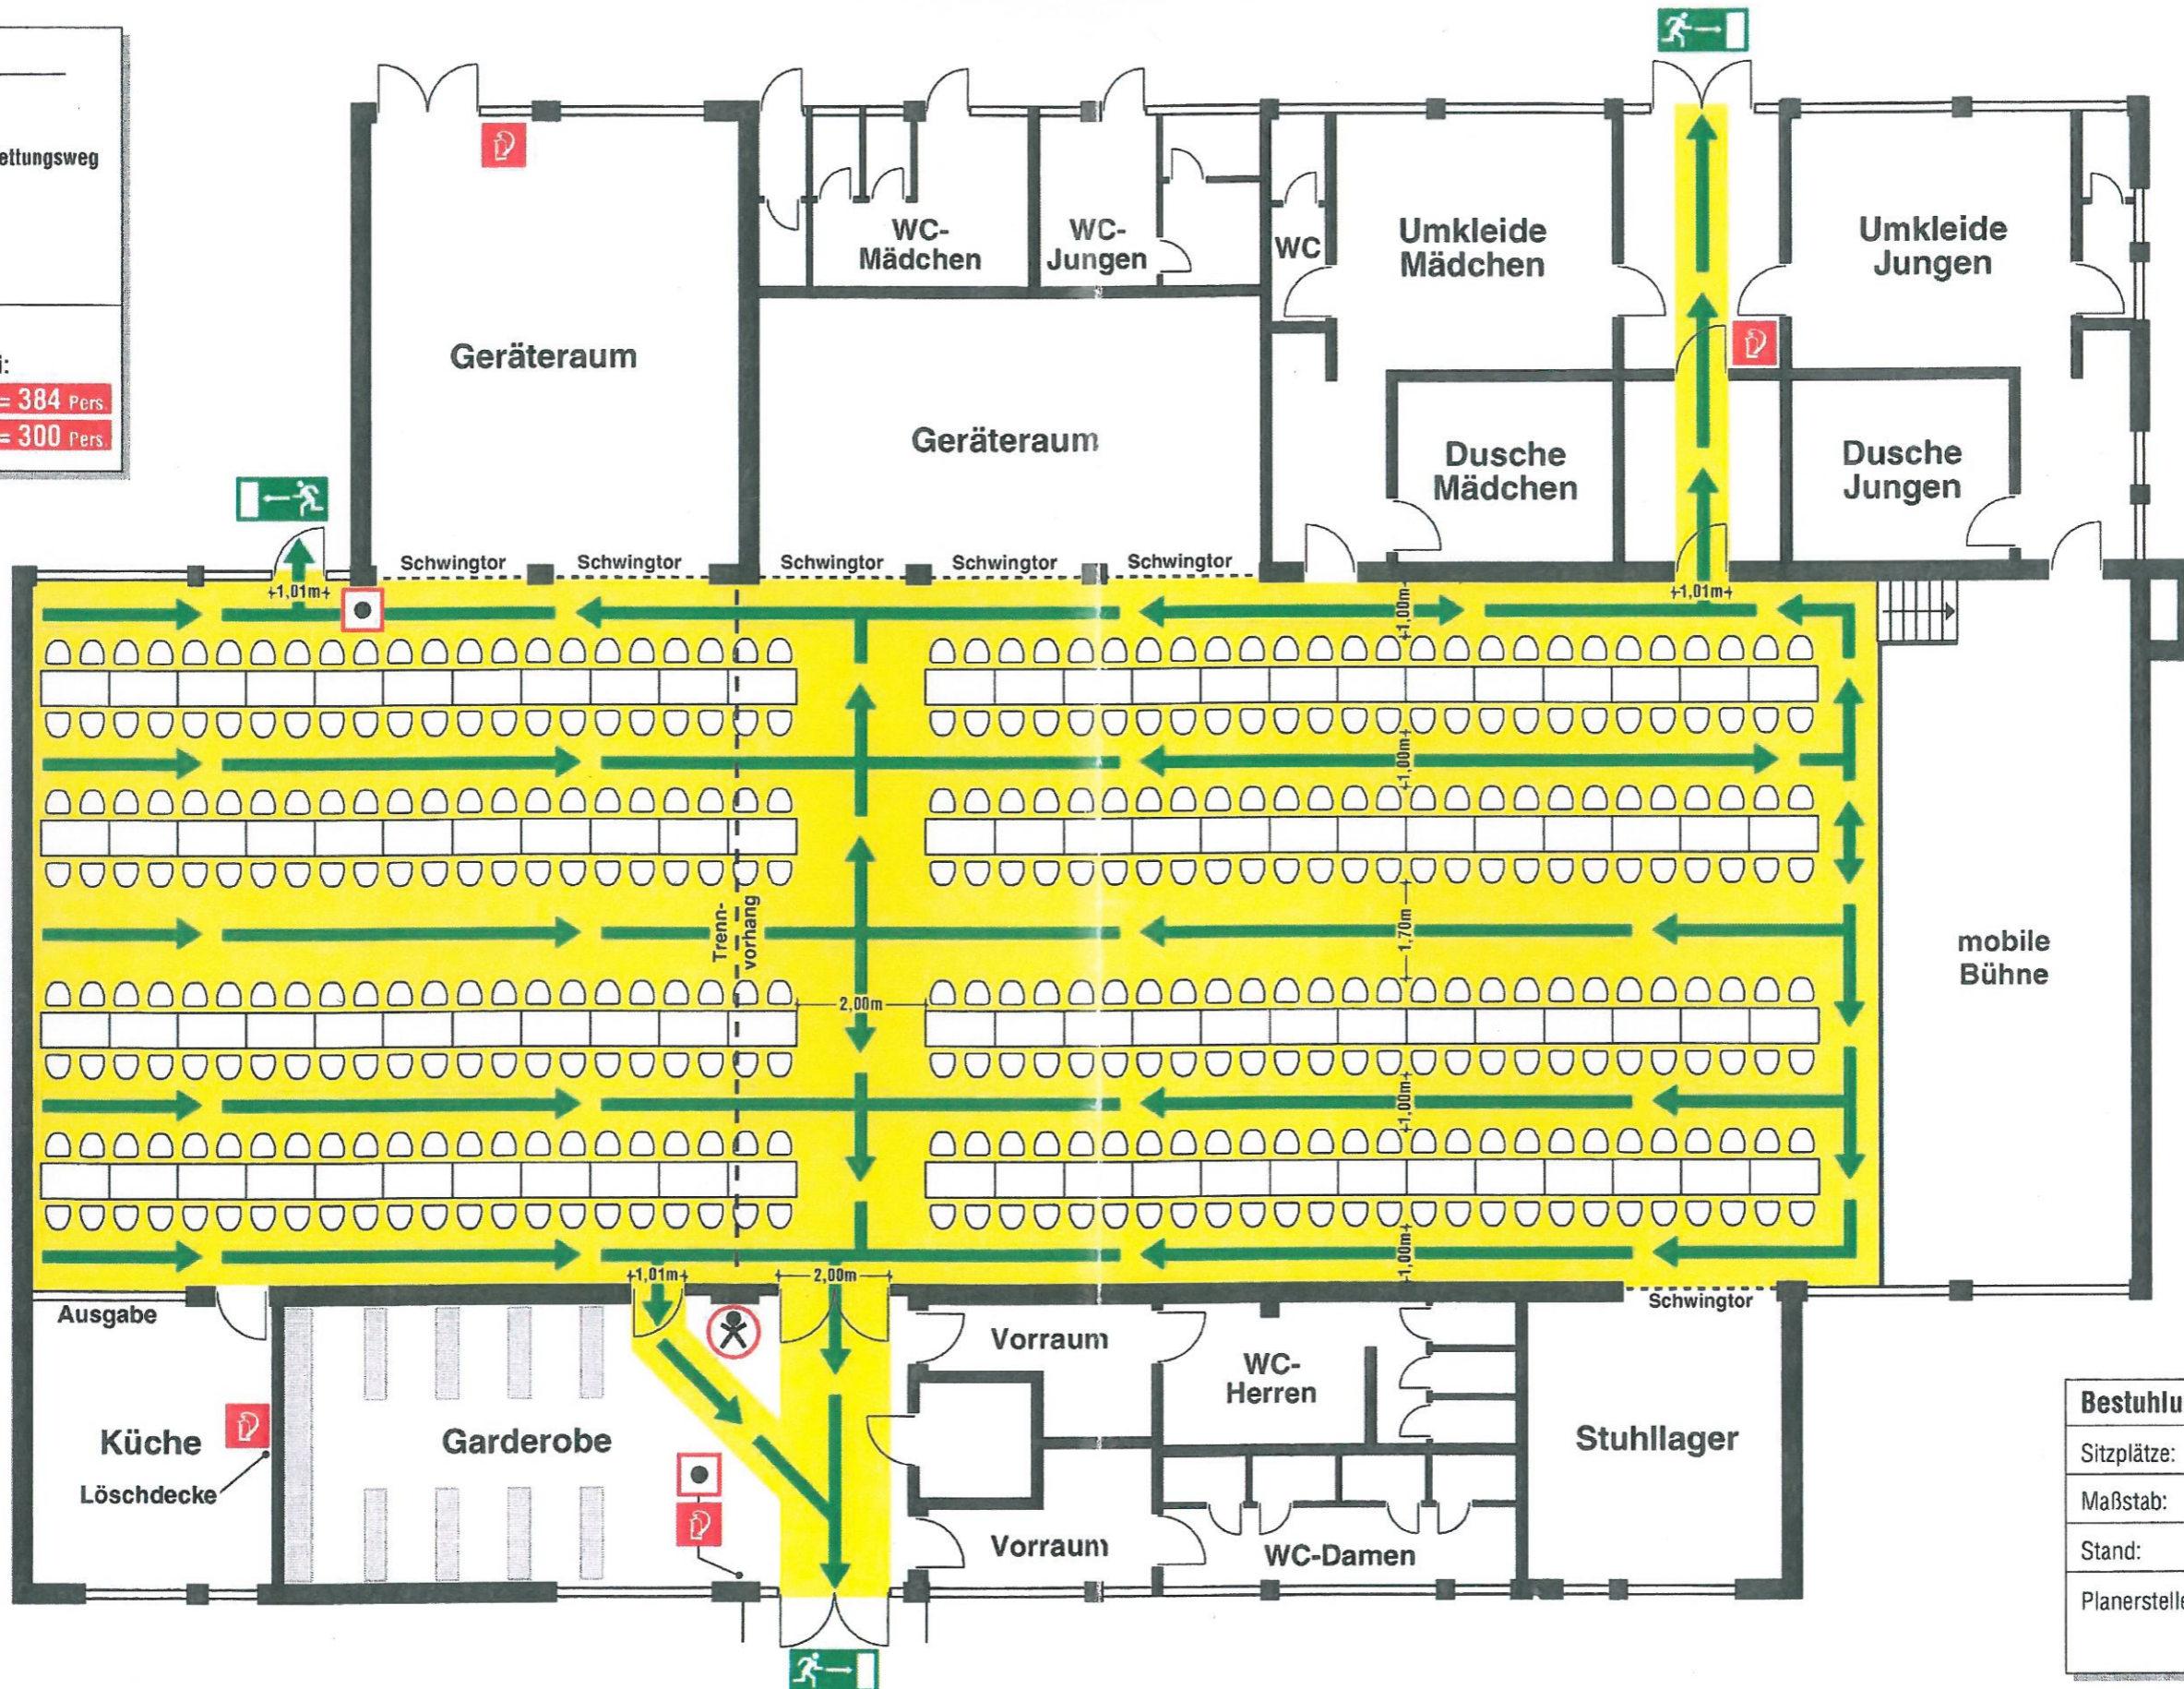

Bestuhlungsplan

Legende

-  Standort
-  Flucht- und Rettungsweg
-  Feuerlöscher
-  Hausalarm

Achtung!
max. Bestuhlung bei:

Rauchverbot = 384 Pers

Raucherlaubnis = 300 Pers

Bestuhlungsplan	
Sitzplätze:	384
Maßstab:	1:125
Stand:	Dezember 1997
Planersteller:	A&E-Plan GmbH Auf den Steinen 26 53340 Meckenheim