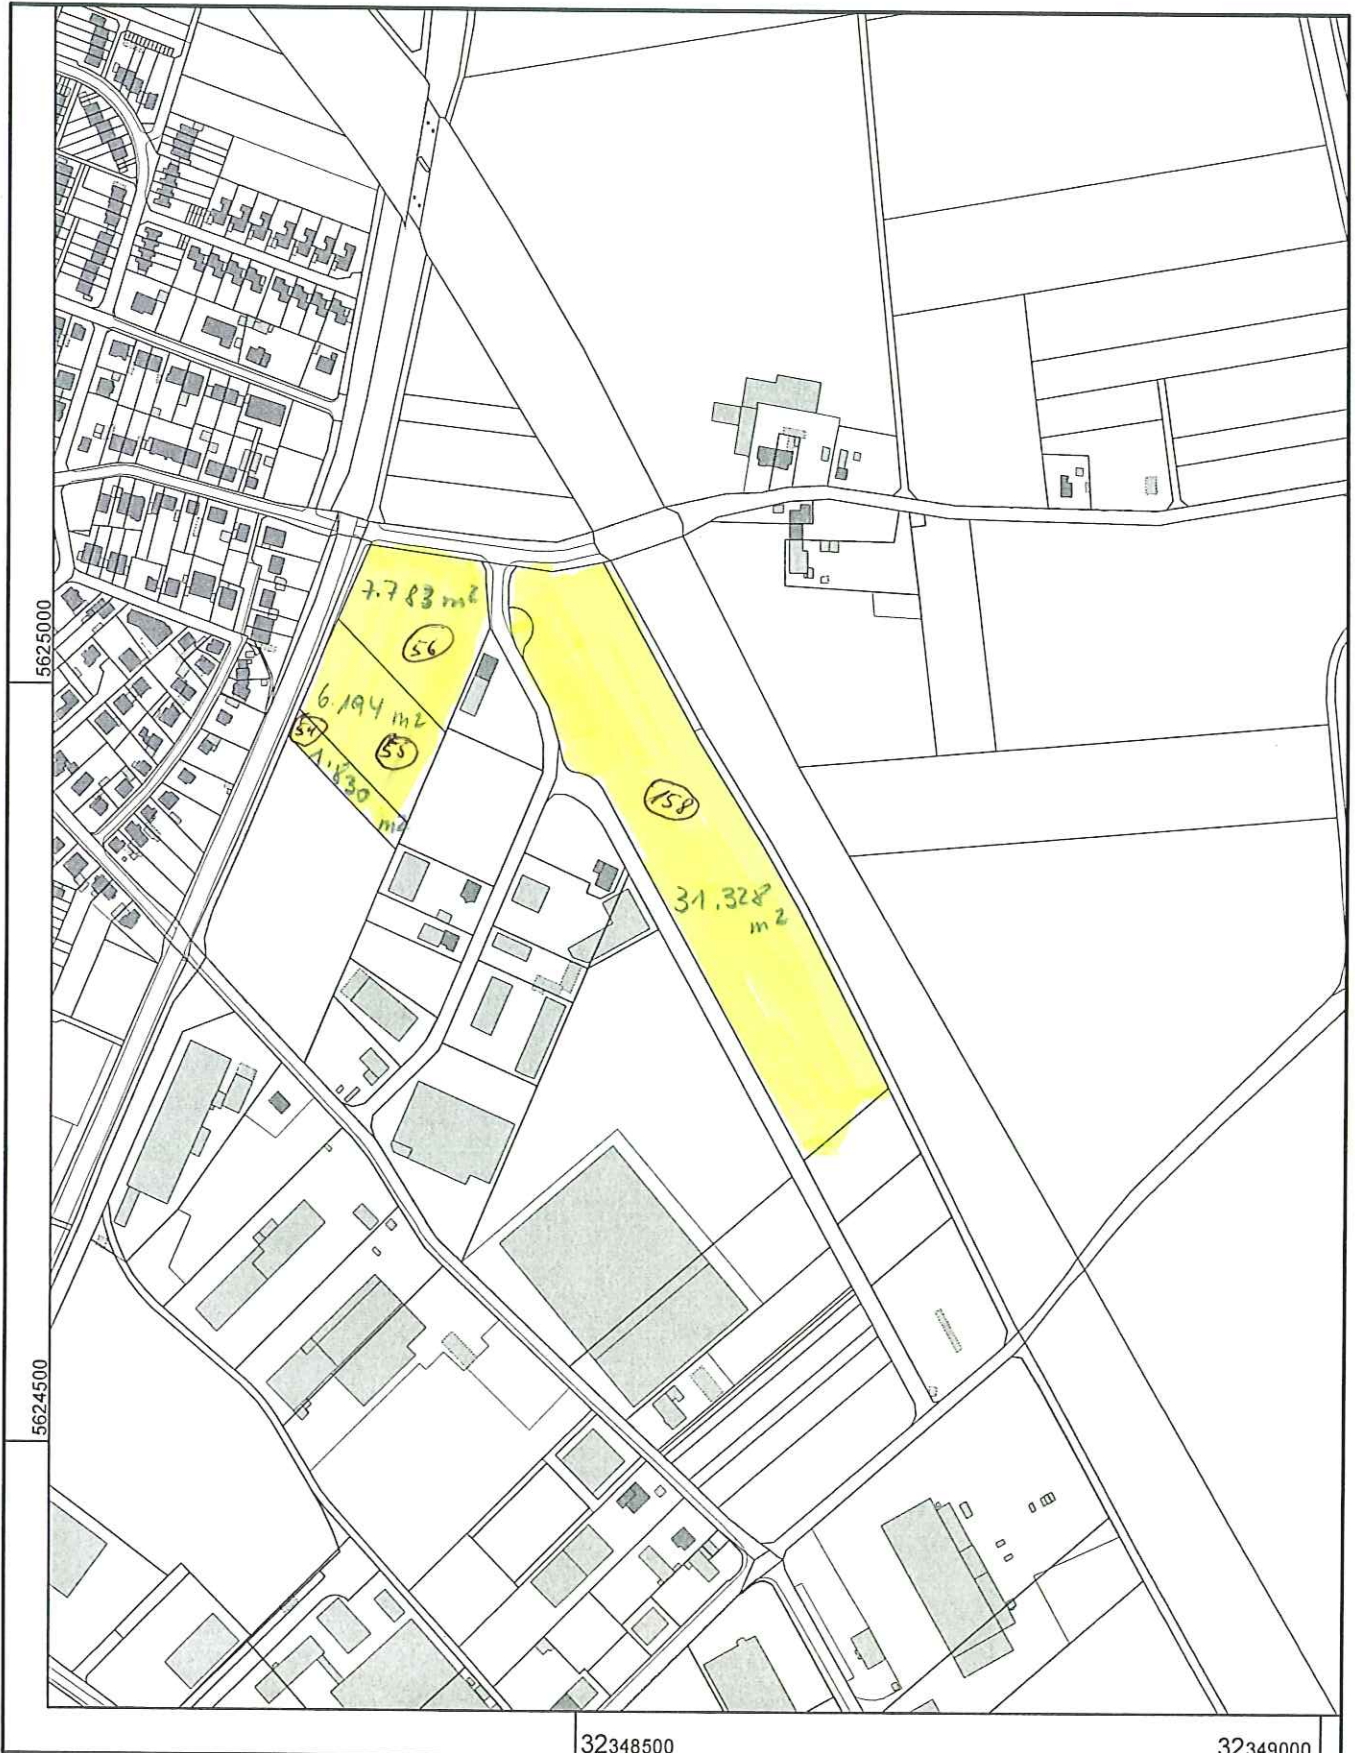

Kreis Euskirchen Katasteramt

Jülicher Ring 32
53879 Euskirchen

Auszug aus dem Liegenschaftskataster

Flurkarte NRW 1:5000

Flurstück: 158
Flur: 11
Gemarkung: Weilerswist
Am Metternicher Weg, Weilerswist

Erstellt: 17.09.2010
Zeichen:

Maßstab 1 : 5000

© Kreis Euskirchen

120/2

Flur 8

Flur 11

Am Swisterplädden

Niklaus-A.-Oilo-Strasse

Münarweg

118/5